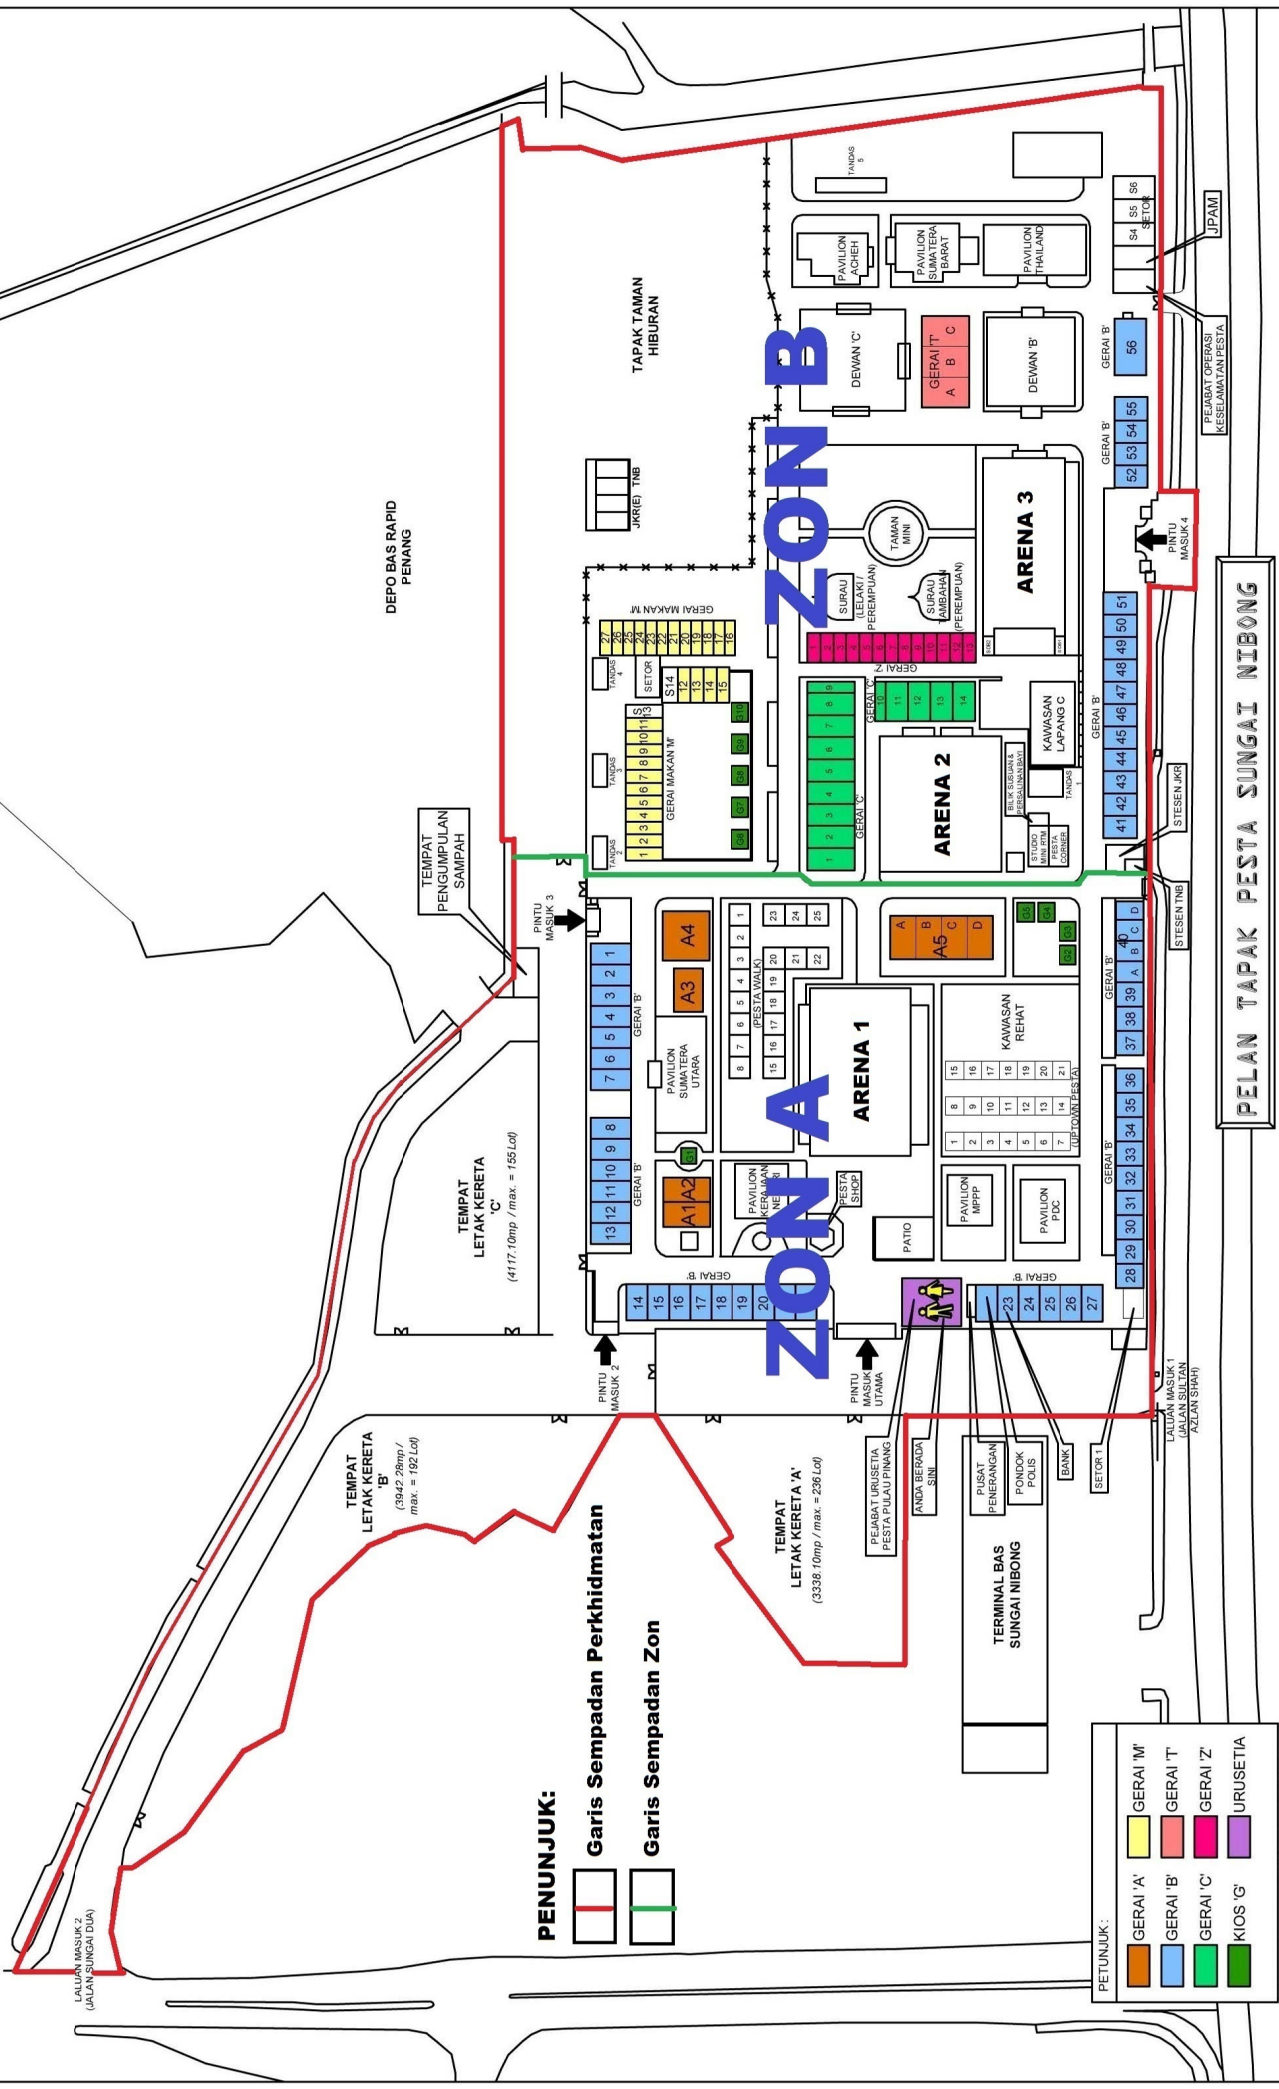

ZON PERKHIDMATAN PEMBERSIHAN SEMPENA PESTA PULAU PINANG 2018

PENUNJUK:

- Garis Sempadan Perkhidmatan
- Garis Sempadan Zon

- PETUNJUK:**
- GERAI 'A'
 - GERAI 'B'
 - GERAI 'C'
 - GERAI 'M'
 - GERAI 'T'
 - GERAI 'Z'
 - URUSETIA

PELAN TAPAK PESTA SUNGAI NIBONG